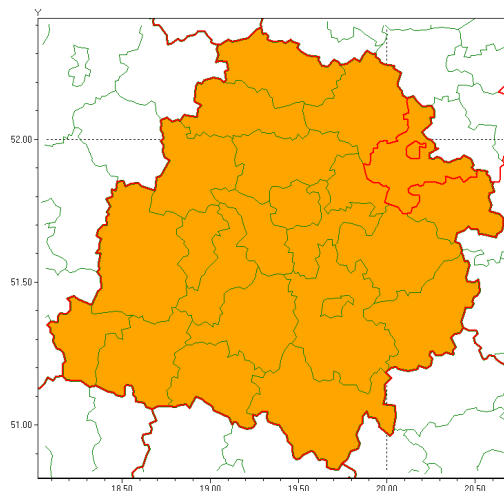

Zasięg ostrzeżenia w województwie

Burze z gradem

Ostrzeżenie meteorologiczne Nr 47

| | |
|---|---|
| Nazwa biura | IMGW-PIB Meteorological Forecast Centre, Poznań Team |
| Zjawisko/stopień zagrożenia | Burze z gradem/ 2 |
| Obszar | województwo łódzkie powiat skierniewicki |
| Ważność | od godz. 20:00 dnia 24.06.2021 do godz. 05:00 dnia 25.06.2021 |
| Przebieg | Prognozowane są burze, którym miejscami będą towarzyszyć [ulewne/nawalne] opady deszczu od 30 mm do 40 mm, lokalnie 50 mm oraz porywy wiatru do 100 km/h. Miejscami grad. |
| Prawdopodobieństwo wystąpienia zjawiska(%) | 80% |
| Uwagi | Z uwagi na dynamiczną sytuację meteorologiczną ostrzeżenie może ulec aktualizacji. |
| Dyrektor synoptyk IMGW-PIB | Magdalena Muszyńska-Karbowska |
| Godzina i data wydania | godz. 12:26 dnia 24.06.2021 |
| SMS | IMGW-PIB OSTRZEŻENIE: BURZE Z GRADEM/2 łódzkie/skierniewicki od 20:00/24.06 do 05:00/25.06.2021 deszcz 50 mm, grad, porywy 100 km/h. |