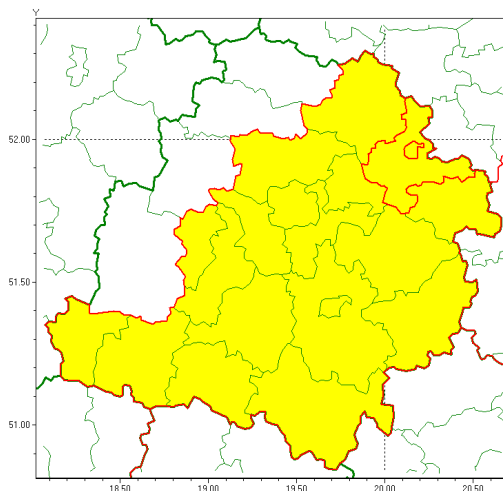

Zasięg ostrzeżenia w województwie

Burze z gradem

Ostrzeżenie meteorologiczne Nr 48

Nazwa biura	IMGW-PIB Meteorological Forecast Centre, Poznan Team
Zjawisko/stopień zagrożenia	Burze z gradem/ 1
Obszar	województwo łódzkie powiat skierniewicki
Ważność	od godz. 11:00 dnia 25.06.2021 do godz. 24:00 dnia 25.06.2021
Przebieg	Prognozowane są burze, którym miejscami będą towarzyszyć opady deszczu do 30 mm, lokalnie do 40 mm oraz porywy wiatru do 90 km/h. Miejscami grad.
Prawdopodobieństwo wystąpienia zjawiska(%)	85%
Uwagi	Brak.
Dyrektor synoptyk IMGW-PIB	Lech Buchert
Godzina i data wydania	godz. 10:59 dnia 25.06.2021
SMS	IMGW-PIB OSTRZEŻENIE: BURZE Z GRADEM/1 łódzkie/skierniewicki od 11:00/25.06 do 24:00/25.06.2021 deszcz 40 mm, grad, porywy 90 km/h.