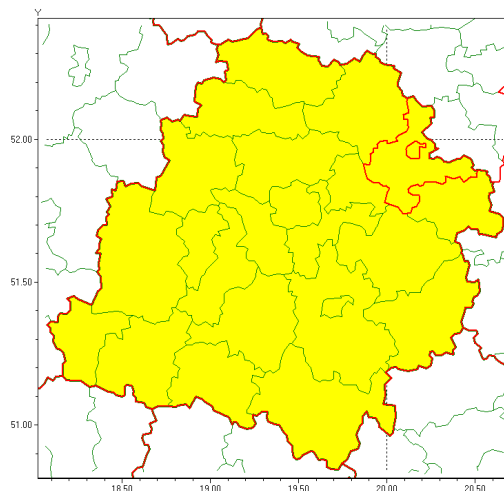

Zasięg ostrzeżenia w województwie

Burze z gradem

Ostrzeżenie meteorologiczne Nr 54

Nazwa biura	IMGW-PIB Meteorological Forecast Centre, Poznan Team
Zjawisko/stopień zagrożenia	Burze z gradem/ 1
Obszar	województwo łódzkie powiat skierniewicki
Ważność	od godz. 13:00 dnia 08.07.2021 do godz. 22:00 dnia 08.07.2021
Przebieg	Prognozowane są burze, którym miejscami będą towarzyszyć opady deszczu od 20 mm do 30 mm, lokalnie do 40 mm oraz porywy wiatru do 90 km/h. Miejscami grad.
Prawdopodobieństwo wystąpienia zjawiska(%)	85%
Uwagi	Brak.
Dyrektor synoptyk IMGW-PIB	Piotr Szewczak
Godzina i data wydania	godz. 07:26 dnia 08.07.2021
SMS	IMGW-PIB OSTRZEŻENIE: BURZE Z GRADEM/1 łódzkie/skierniewicki od 13:00/08.07 do 22:00/08.07.2021 deszcz 40 mm, grad, porywy 90 km/h.