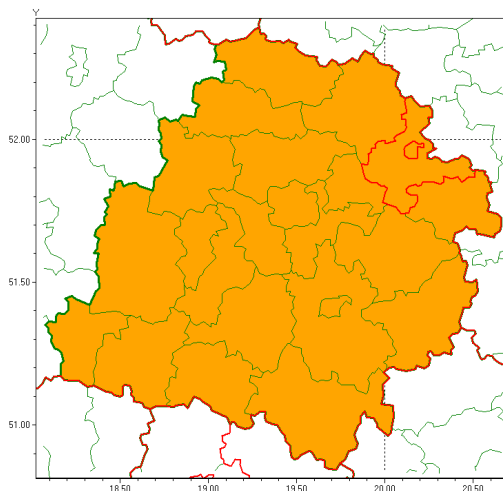

Zasięg ostrzeżenia w województwie

Burze z gradem

Ostrzeżenie meteorologiczne Nr 56

Nazwa biura	IMGW-PIB Meteorological Forecast Centre, Poznan Team
Zjawisko/stopień zagrożenia	Burze z gradem/ 2
Obszar	województwo łódzkie powiat skierniewicki
Ważność	od godz. 12:00 dnia 09.07.2021 do godz. 24:00 dnia 09.07.2021
Przebieg	Prognozowane są burze, którym miejscami będą towarzyszyć [ulewne/nawalne] opady deszczu od 30 mm do 50 mm, lokalnie 60 mm oraz porywy wiatru do 100 km/h. Miejscami grad.
Prawdopodobieństwo wystąpienia zjawiska(%)	80%
Uwagi	Brak.
Dyrektor synoptyk IMGW-PIB	Magdalena Muszyńska-Karbowska
Godzina i data wydania	godz. 11:37 dnia 09.07.2021
SMS	IMGW-PIB OSTRZEŻA: BURZE Z GRADEM/2 łódzkie/skierniewicki od 12:00/09.07 do 24:00/09.07.2021 deszcz 60 mm, grad, porywy 100 km/h.