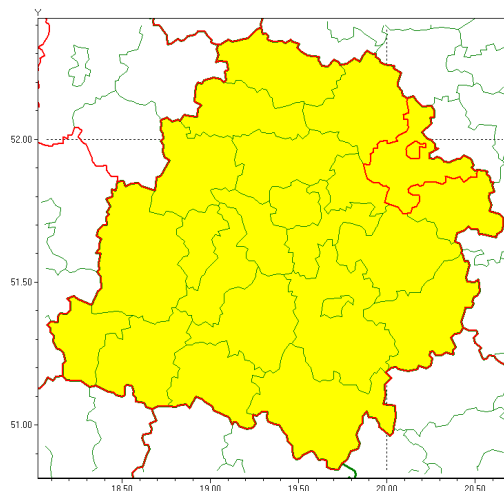

Zasięg ostrzeżenia w województwie

Burze z gradem

Ostrzeżenie meteorologiczne Nr 57

Nazwa biura	IMGW-PIB Meteorological Forecast Centre, Poznan Team
Zjawisko/stopień zagrożenia	Burze z gradem/ 1
Obszar	województwo łódzkie powiat skierniewicki
Ważność	od godz. 10:00 dnia 12.07.2021 do godz. 23:00 dnia 12.07.2021
Przebieg	Prognozowane są burze, którym miejscami będą towarzyszyć opady deszczu od 20 mm do 30 mm, lokalnie do 40 mm oraz porywy wiatru do 80 km/h. Miejscami grad.
Prawdopodobieństwo wystąpienia zjawiska(%)	85%
Uwagi	Brak.
Dyrektor synoptyk IMGW-PIB	Piotr Szewczak
Godzina i data wydania	godz. 06:59 dnia 12.07.2021
SMS	IMGW-PIB OSTRZEŻENIE: BURZE Z GRADEM/1 łódzkie/skierniewicki od 10:00/12.07 do 23:00/12.07.2021 deszcz 40 mm, grad, porywy 80 km/h.