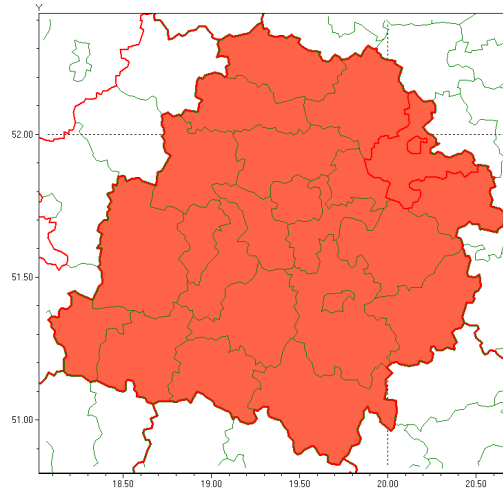

Zasięg ostrzeżenia w województwie

Burze z gradem

Ostrzeżenie meteorologiczne Nr 59

Nazwa biura	IMGW-PIB Meteorological Forecast Centre, Poznan Team
Zjawisko/stopień zagrożenia	Burze z gradem/ 3
Obszar	województwo łódzkie powiat skierniewicki
Ważność	od godz. 13:00 dnia 14.07.2021 do godz. 08:00 dnia 15.07.2021
Przebieg	Prognozowane są burze, którym miejscami będą towarzyszyć ulewne opady deszczu od 50 mm do 60 mm, lokalnie do 90 mm oraz porywy wiatru do 120 km/h. Miejscami grad.
Prawdopodobieństwo wystąpienia zjawiska(%)	85%
Uwagi	W miarę rozwoju sytuacji ostrzeżenie może być aktualizowane.
Dyrektor synoptyk IMGW-PIB	Piotr Szewczak
Godzina i data wydania	godz. 09:07 dnia 14.07.2021
SMS	IMGW-PIB OSTRZEŻENIE: BURZE Z GRADEM/3 łódzkie/skierniewicki od 13:00/14.07 do 08:00/15.07.2021 deszcz 90 mm, grad, porywy 120 km/h.