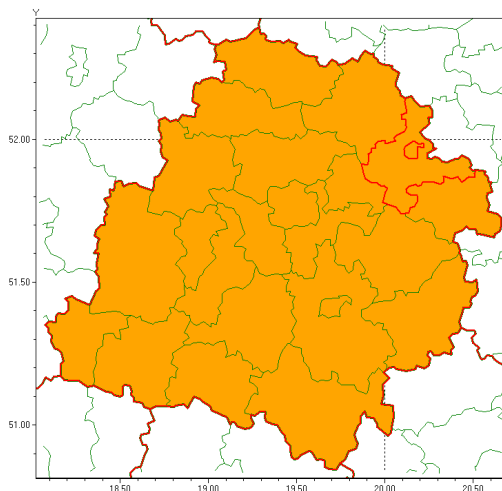

www: www.imgw.pl

Zasięg ostrzeżenia w województwie

Burze z gradem

Ostrzeżenie meteorologiczne Nr 60

Nazwa biura	IMGW-PIB Meteorological Forecast Centre, Poznań Team
Zjawisko/stopień zagrożenia	Burze z gradem/ 2
Obszar	województwo łódzkie powiat skierniewicki
Ważność	od godz. 11:00 dnia 15.07.2021 do godz. 23:00 dnia 15.07.2021
Przebieg	Prognozowane są burze, którym miejscami będą towarzyszyć ulewne opady deszczu od 30 mm do 50 mm, lokalnie do 60 mm oraz porywy wiatru do 100 km/h. Miejscami grad.
Prawdopodobieństwo wystąpienia zjawiska(%)	85%
Uwagi	Ze względu na dynamiczne warunki meteorologiczne ostrzeżenie może zostać zaktualizowane.
Dyrektor synoptyk IMGW-PIB	Marek Pruchniewicz
Godzina i data wydania	godz. 07:15 dnia 15.07.2021
SMS	IMGW-PIB OSTRZEŻENIE: BURZE Z GRADEM/2 łódzkie/skierniewicki od 11:00/15.07 do 23:00/15.07.2021 deszcz 60 mm, grad, porywy 100 km/h.