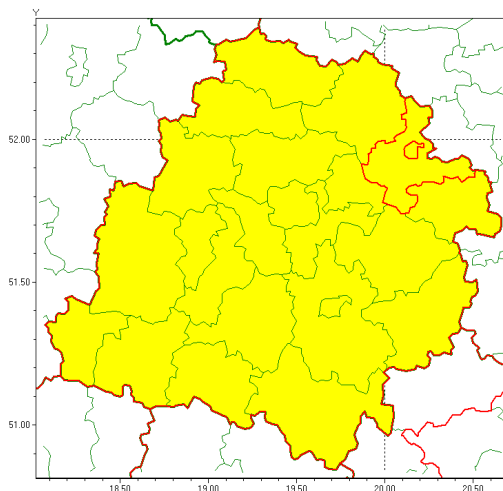

Zasięg ostrzeżenia w województwie

Burze z gradem

Ostrzeżenie meteorologiczne Nr 63

Nazwa biura	IMGW-PIB Meteorological Forecast Centre, Poznan Team
Zjawisko/stopień zagrożenia	Burze z gradem/ 1
Obszar	województwo łódzkie powiat skierniewicki
Ważność	od godz. 12:00 dnia 26.07.2021 do godz. 20:00 dnia 26.07.2021
Przebieg	Prognozowane są burze, którym miejscami będą towarzyszyć opady deszczu od 20 mm do 30 mm lokalnie do 40 mm oraz porywy wiatru do 75 km/h. Miejscami grad.
Prawdopodobieństwo wystąpienia zjawiska(%)	85%
Uwagi	Ostrzeżenie może zostać zmienione z wyższym stopniem zagrożenia.
Dyrektor synoptyk IMGW-PIB	Leszek Szaradowski
Godzina i data wydania	godz. 06:57 dnia 26.07.2021
SMS	IMGW-PIB OSTRZEŻENIE: BURZE Z GRADEM/1 łódzkie/skierniewicki od 12:00/26.07 do 20:00/26.07.2021 deszcz 40 mm, grad, porywy 75 km/h.