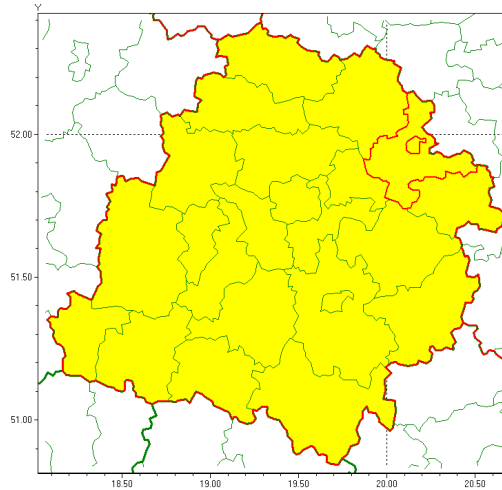

Zasięg ostrzeżenia w województwie

Burze z gradem

Ostrzeżenie meteorologiczne Nr 65

Nazwa biura	IMGW-PIB Meteorological Forecast Centre, Poznań Team
Zjawisko/stopień zagrożenia	Burze z gradem/ 1
Obszar	województwo łódzkie powiat skierniewicki
Ważność	od godz. 16:00 dnia 27.07.2021 do godz. 02:00 dnia 28.07.2021
Przebieg	Prognozowane są burze, którym miejscami będą towarzyszyć opady deszczu od 20 mm, lokalnie do 40 mm oraz porywy wiatru do 80 km/h. Miejscami grad.
Prawdopodobieństwo wystąpienia zjawiska(%)	80%
Uwagi	Brak.
Dyrektor synoptyk IMGW-PIB	Magdalena Muszyńska-Karbowska
Godzina i data wydania	godz. 11:56 dnia 27.07.2021
SMS	IMGW-PIB OSTRZEŻENIE: BURZE Z GRADEM/1 łódzkie/skierniewicki od 16:00/27.07 do 02:00/28.07.2021 deszcz 40 mm, grad, porywy 80 km/h.