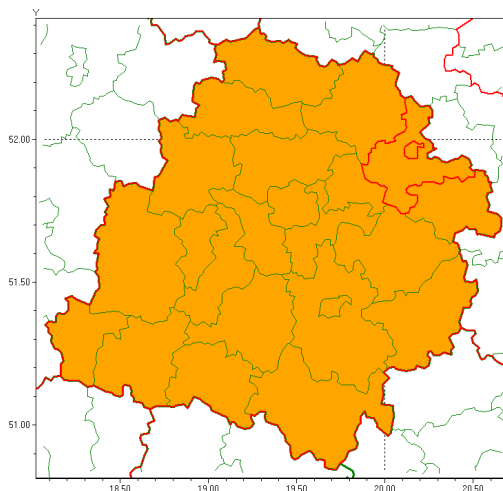

Zasięg ostrzeżenia w województwie

Burze z gradem

Ostrzeżenie meteorologiczne Nr 66

Nazwa biura	IMGW-PIB Meteorological Forecast Centre, Poznań Team
Zjawisko/stopień zagrożenia	Burze z gradem/ 2
Obszar	województwo łódzkie powiat skierniewicki
Ważność	od godz. 14:00 dnia 28.07.2021 do godz. 22:00 dnia 28.07.2021
Przebieg	Prognozowane są burze, którym miejscami będą towarzyszyć ulewne opady deszczu od 20 mm do 30 mm, lokalnie do 40 mm oraz porywy wiatru do 100 km/h. Miejscami grad.
Prawdopodobieństwo wystąpienia zjawiska(%)	80%
Uwagi	Brak.
Dyrektor synoptyk IMGW-PIB	Barbara Wrzesińska
Godzina i data wydania	godz. 07:31 dnia 28.07.2021
SMS	IMGW-PIB OSTRZEŻENIE: BURZE Z GRADEM/2 łódzkie/skierniewicki od 14:00/28.07 do 22:00/28.07.2021 deszcz 40 mm, grad, porywy 100 km/h.